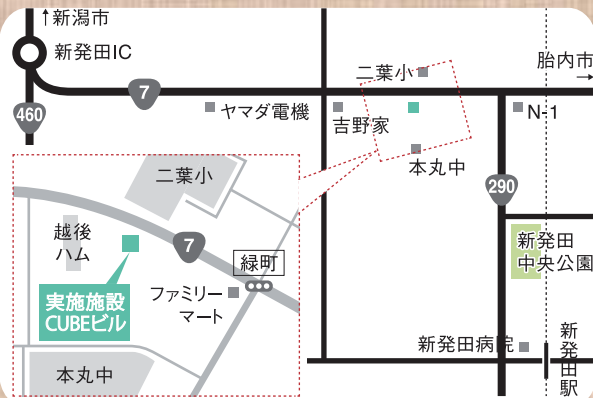

# 建築インテリア販売・営業科

受講期間

平成30年

5月8日(火)~11月7日(水) 6か月間

平成30年

● 訓練時間/12:00~16:50

● 定員/13名

JwwCadも  
あるよ!!

## ACCESS <<選考会場・訓練実施場所>>

駐車場8台完備  
(1ヵ月4,000円)  
新発田駅より徒歩約31分  
バス停[緑町]より徒歩11分